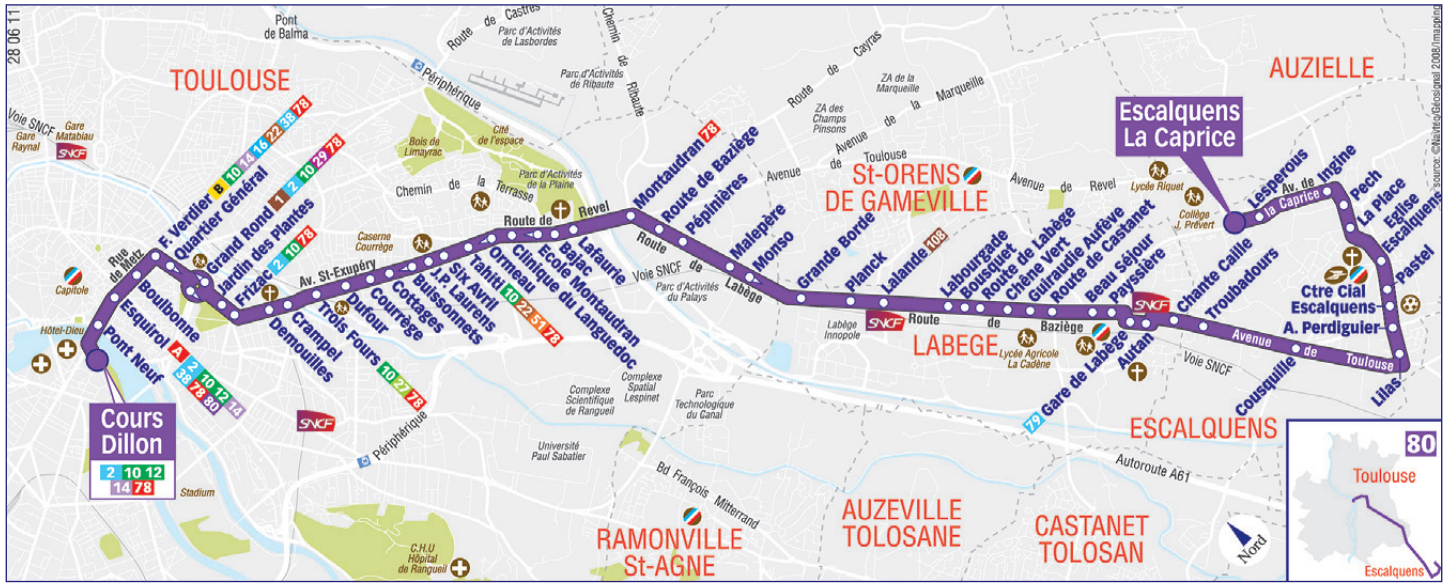

Lundi à vendredi

Escalquens La Caprice	06.32	06.57	07.34	08.30	09.00	09.40	10.40	12.00	13.10	14.15	15.35	16.30	17.20	17.55	18.25	19.09	19.40	20.12
Eglise Escalquens	06.35	07.00	07.38	08.34	09.04	09.43	10.43	12.03	13.14	14.19	15.39	16.35	17.25	18.00	18.29	19.13	19.44	20.16
Gare de Labège	06.43	07.08	07.47	08.43	09.13	09.51	10.51	12.11	13.23	14.28	15.48	16.43	17.33	18.08	18.37	19.21	19.51	20.23
Lalande	06.48	07.13	07.53	08.49	09.19	09.56	10.56	12.16	13.28	14.33	15.53	16.49	17.39	18.13	18.42	19.26	19.55	20.27
Tahiti	06.57	07.25	08.06	09.02	09.32	10.08	11.08	12.28	13.40	14.45	16.08	17.05	17.55	18.26	18.55	19.35	20.04	20.36
Trois Fours	07.01	07.30	08.11	09.07	09.37	10.13	11.13	12.33	13.45	14.50	16.14	17.11	18.01	18.32	19.01	19.39	20.08	20.40
Cours Dillon	07.11	07.43	08.24	09.20	09.48	10.24	11.24	12.44	13.56	15.01	16.26	17.23	18.13	18.44	19.12	19.48	20.17	20.49

Samedi

Escalquens La Caprice	06.45	07.20	08.40	09.20	10.40	13.20	14.10	16.30	18.15	19.20	20.12
Eglise Escalquens	06.48	07.23	08.43	09.23	10.43	13.23	14.13	16.34	18.19	19.24	20.16
Gare de Labège	06.54	07.29	08.49	09.29	10.49	13.29	14.19	16.41	18.26	19.31	20.22
Lalande	06.59	07.34	08.54	09.34	10.54	13.34	14.24	16.46	18.31	19.35	20.26
Tahiti	07.07	07.44	09.04	09.44	11.04	13.44	14.34	16.57	18.41	19.44	20.35
Trois Fours	07.09	07.48	09.08	09.48	11.08	13.48	14.38	17.02	18.46	19.48	20.39
Cours Dillon	07.18	07.57	09.17	09.57	11.17	13.57	14.47	17.13	18.55	19.57	20.48

Cette ligne ne fonctionne pas les dimanches et jours fériés.

Lundi à vendredi en vacances scolaires*

Escalquens La Caprice	06.45	07.18	08.05	09.05	10.08	11.14	12.25	13.25	14.30	16.38	17.35	18.16	19.03	19.40	20.10
Eglise Escalquens	06.48	07.23	08.10	09.09	10.12	11.18	12.29	13.29	14.34	16.42	17.39	18.20	19.07	19.43	20.13
Gare de Labège	06.54	07.30	08.17	09.16	10.19	11.25	12.36	13.36	14.41	16.50	17.47	18.28	19.15	19.50	20.20
Lalande	06.59	07.35	08.22	09.21	10.24	11.30	12.41	13.41	14.46	16.55	17.52	18.33	19.20	19.54	20.24
Tahiti	07.09	07.45	08.32	09.33	10.36	11.42	12.53	13.53	14.58	17.09	18.06	18.47	19.32	20.03	20.33
Trois Fours	07.13	07.49	08.36	09.38	10.41	11.47	12.58	13.58	15.03	17.15	18.12	18.53	19.37	20.08	20.38
Cours Dillon	07.22	07.58	08.45	09.49	10.52	11.58	13.09	14.09	15.14	17.26	18.23	19.04	19.46	20.17	20.47

* 31/10 et 02/11 : les horaires vacances scolaires ne sont pas applicables, veuillez vous reporter aux horaires habituels.

Les informations de ce document sont susceptibles d'être modifiées pour des raisons d'exploitation ou à la suite d'incidents de la circulation. Pour connaître les dernières évolutions, vous pouvez consulter notre site www.tisseo.fr